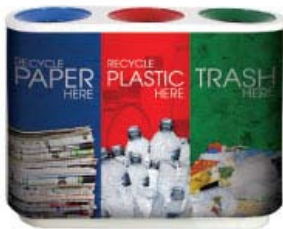

## Recycled Bin

1. QUARTZ (FRP)(L)1580 X (D)400 X (H)800 400 LITRES

2. TREZ (FRP)(L)1180 X (D)400 X (H)800 300 LITRES

3. DOZ (FRP)(L)790 X (D)400 X (H)800 200 LITRES

4. MGB 120L (L)480 X (D)550 X (H)940 & MGB 240L (L)580 X (D)730 X (H)1080